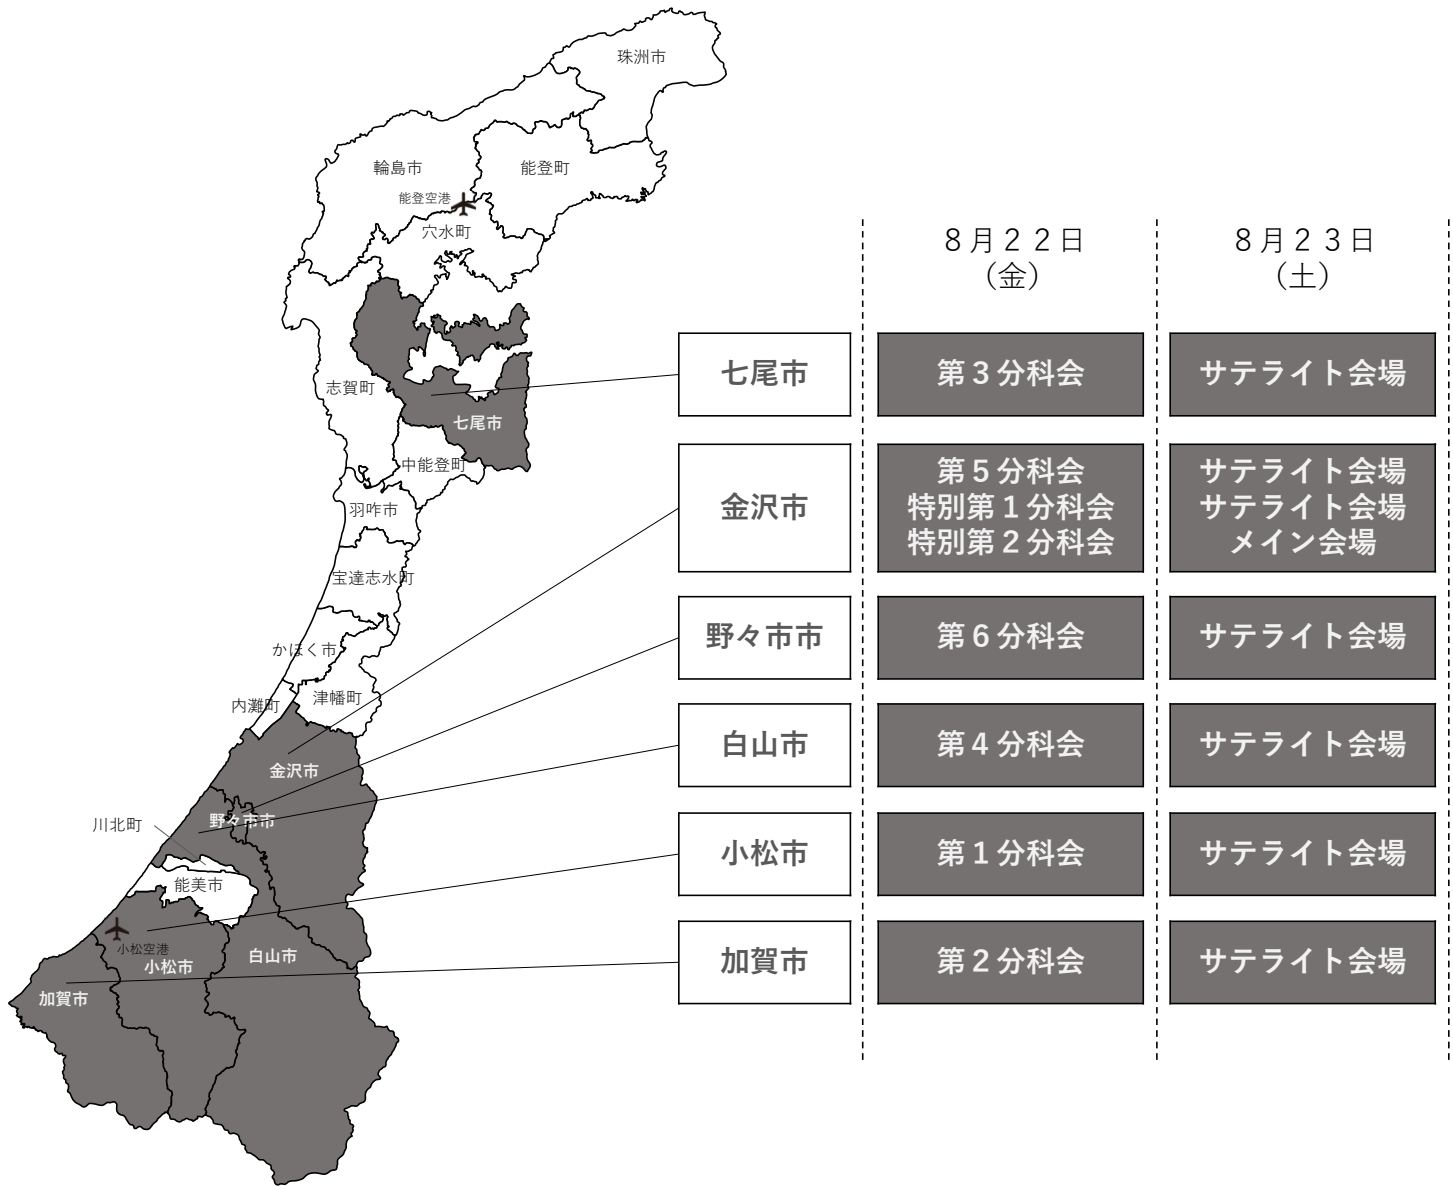

# 会場のご案内

## 特別第1分科会・特別第2分科会・全体会メイン会場

### 金沢市

〒920-0856  
石川県金沢市昭和町20-1  
電話 (076)232-8111

●「JR金沢駅」から徒歩で約1分